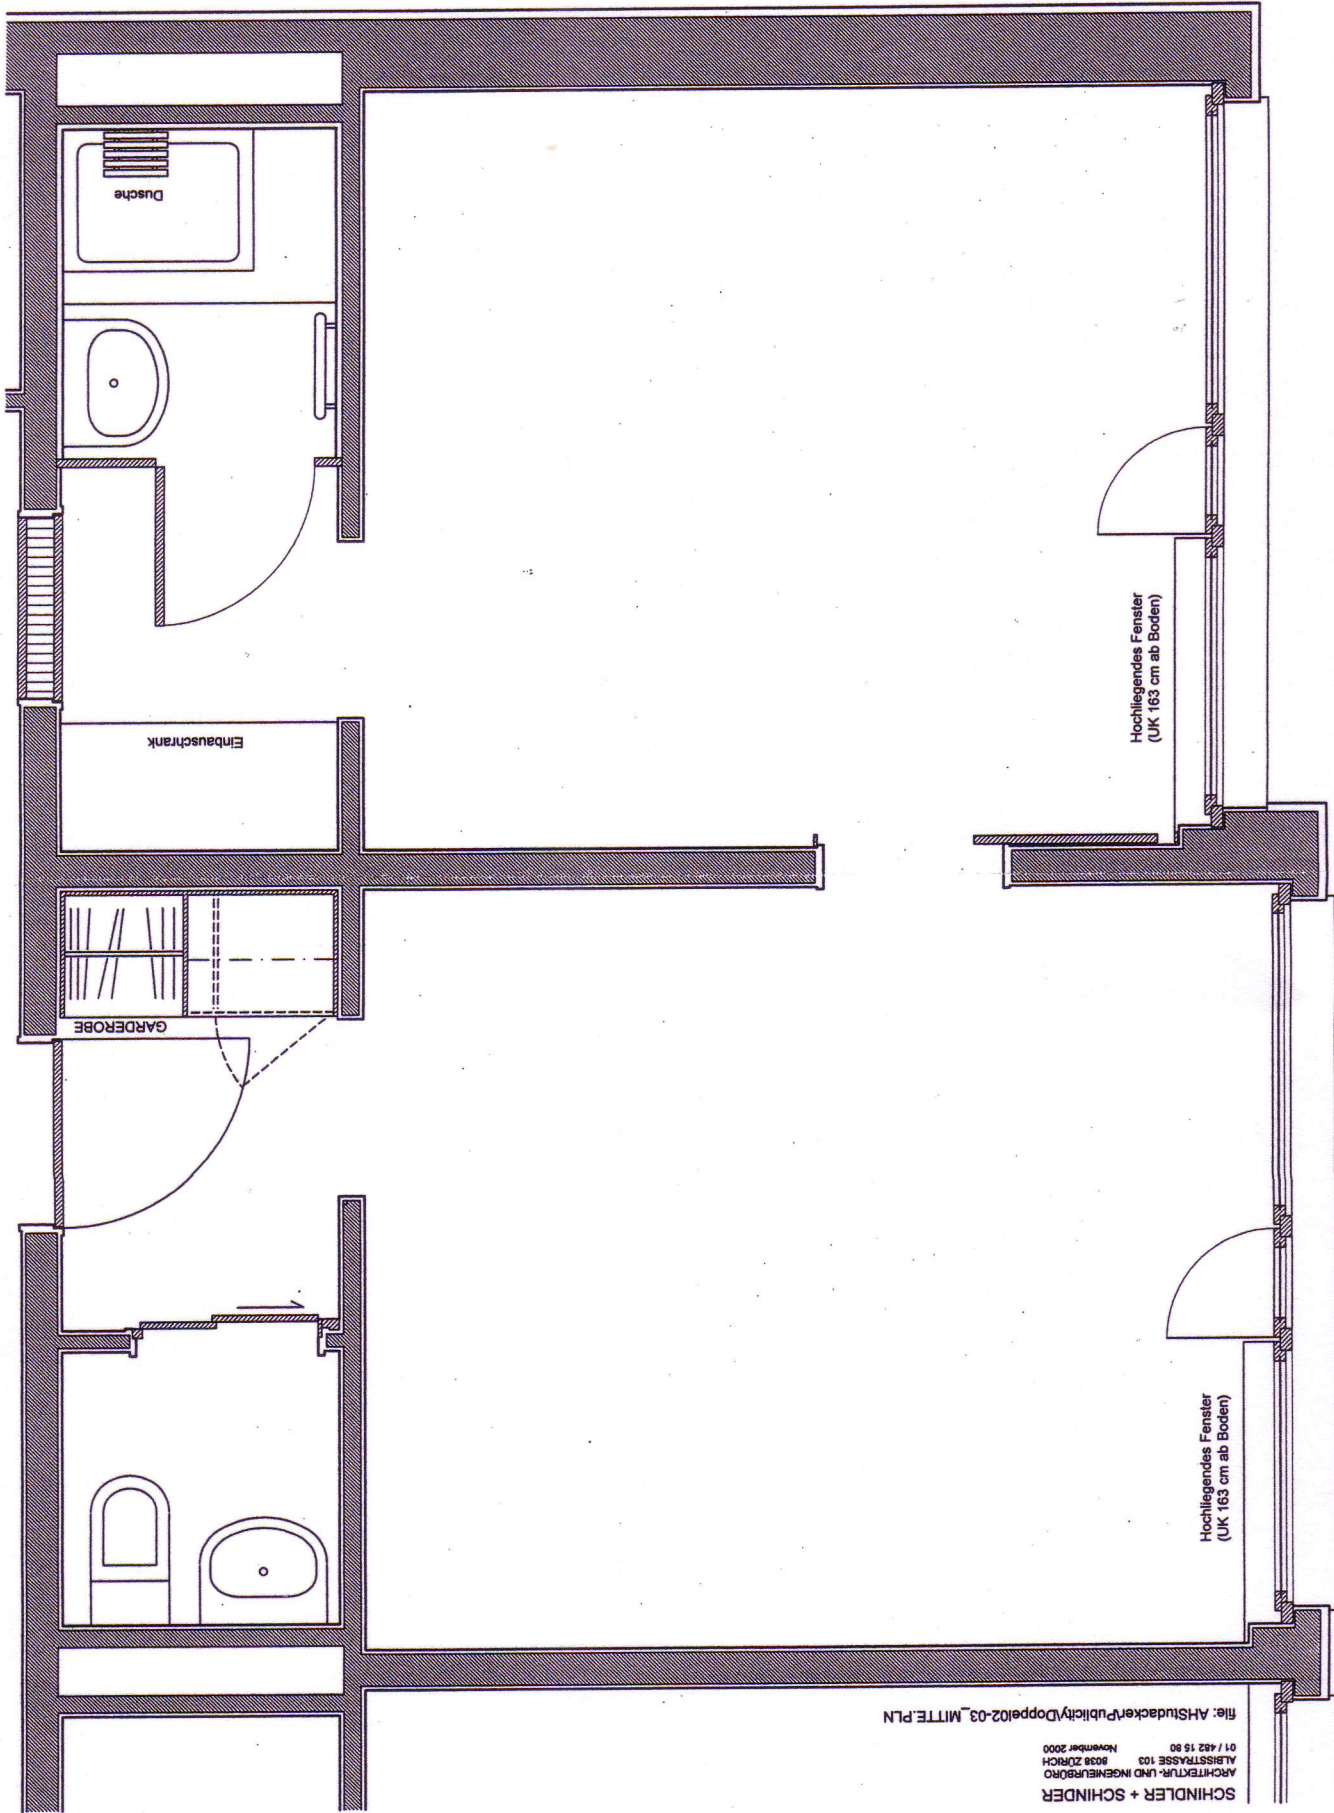

**ALTERSWOHNHEIM STUDACKER - 8060 ZÜRICH**  
**GRUNDRISS DOPPELZIMMER 202/03 + 402/03**

Mst.: 1:25

File: AHStudacker\Publ\city\Doppel02-03\_MITTE.PLN

SCHINDLER + SCHINDLER  
ARCHITECTUR-UND INGENIEURBÜRO  
ALBISSTRASSE 103  
8033 ZÜRICH  
01 / 442 15 80  
November 2000